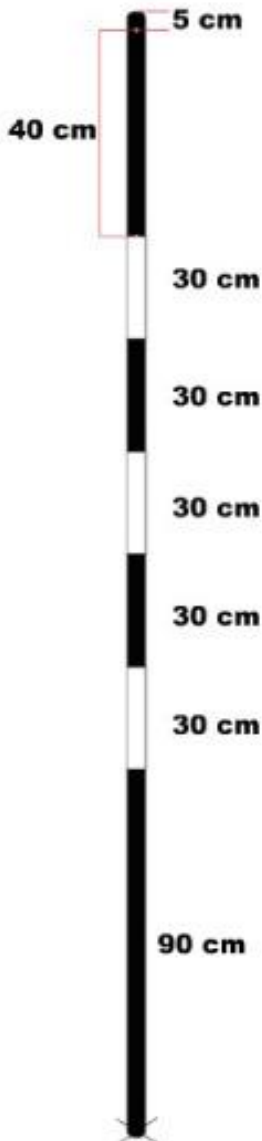

### TUBOS PARA SEÑALIZACIÓN

#### FICHA TÉCNICA

**PARANTES: Metal  
de 2" x 3 Mts.  
pintado de blanco  
y negro**